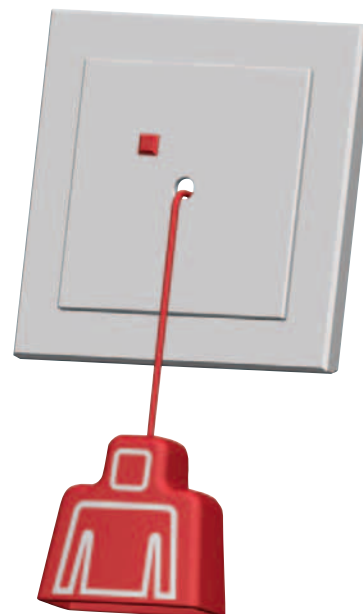

ZUGSCHNURSCHALTER

Der Zugschnurschalter ist mit einer 2 m langen roten Zugschnur und einer roten Bestätigungslampe ausgestattet. Er steht mit dem Zimmerterminal oder einem Zimmermodul in Verbindung. Der Zugschnurschalter ist zur Wand- und Deckenmontage geeignet.

Funktionen:

- Aufruf/Notruffreigabe über roten Druckknopf
- Orientierungsbeleuchtung bzw. rote Bestätigungslampe

Mechanische Daten:

- Maße: 81 mm x 81 mm
- Schutzklasse: IP54
- Montage: FM-Schaltkasten nach DIN 49073
- Installation im FM-Schaltkasten
- mit Abdeckung und Rahmen: weiß (RAL 9010)
- Taste und Kabel: rot (RAL 3000) mit Schwesternsymbol
- Garantie: 2 Jahre

Referenz: 4-080905-0004-000