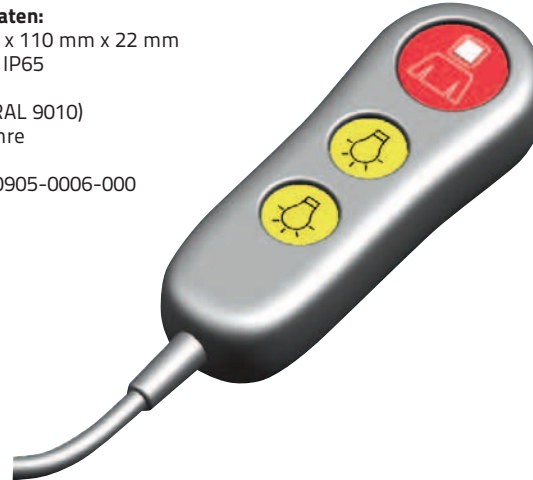

Mechanische Daten:

- Maße: 40 mm x 110 mm x 22 mm
- Schutzklasse: IP65
- Material: ABS
- Farbe: weiß (RAL 9010)
- Garantie: 2 Jahre

Referenz: 4-080905-0006-000