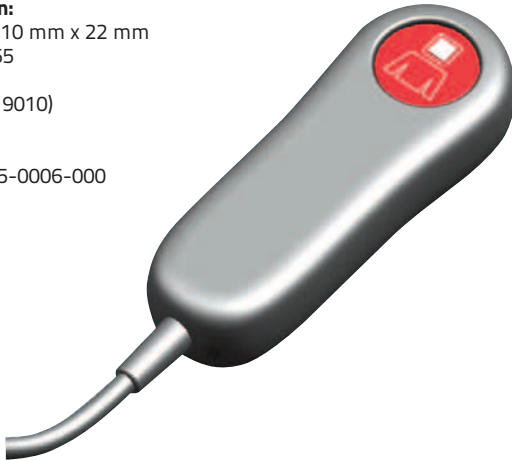

STANDARD-RUFSCHALTER

Der Standard-Rufschalter mit Anrufknopf wird mit einem 2 m langen Kabel und einem Autorelease-Schutzadapter mit 8-poligem Stecker für ein nicht-destruktives Plug-out geliefert.

Funktionen:

- (Not-)Ruffreigabe über roten Druckknopf mit Schwesternsymbol
- Orientierungsbeleuchtung bzw. rote Bestätigungslampe

Mechanische Daten:

- Maße: 40 mm x 110 mm x 22 mm
- Schutzklasse: IP65
- Material: ABS
- Farbe: weiß (RAL 9010)
- Garantie: 2 Jahre

Referenz: 4-080905-0006-000