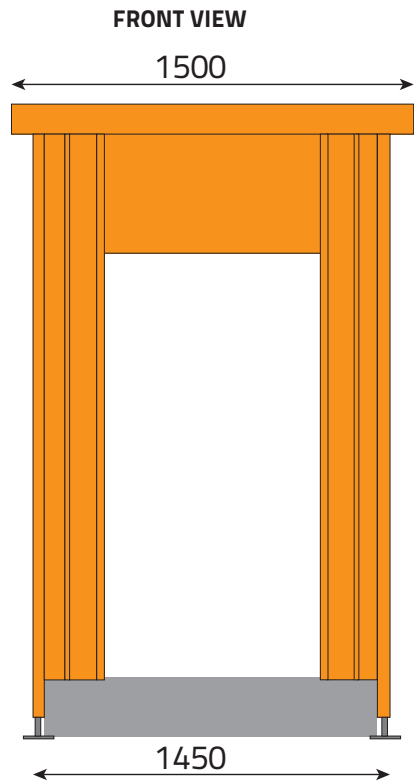

TopLinePlus Kiosküberdachung

Die TopLinePlus-Kiosküberdachung schützt den Zahlungsterminal vor den Witterungsumständen und optimiert somit die Benutzerfreundlichkeit.

- Überdachung aus 2 mm dickem beschichtetem Aluminium gefertigt, mit UV-beständiger Pulverlackierung. Die gesamte Überdachung ist korrosionsfest.
- Konstruktion aus zwei Seitenwänden, einer Teilrückwand für freien Zugang zur Bedienungstür und einer Dachkonstruktion. Das Dachelement ist größer als das Gehäuse und läuft schräg nach hinten ab, damit der Benutzer bzw. der Zahlungsterminal vor Niederschlag geschützt sind und das Wasser an der Rückseite abläuft.
- Mit zwei höhenverstellbaren Stützen zur einfachen Befestigung auf abschüssigem Untergrund.
- **Standardfarben:** grau (RAL 9006) oder orange (RAL 2000), andere Farben auf Anfrage.
- Verschiedene Verankerungspunkte für eine robuste Montage an einem vorhandenen Fertigsokkel.
- **Garantie:** 2 Jahre

Abmessungen

Kiosküberdachung für den TopLinePlus Kiosk

22-08-2017 ▪ Die Angaben können ohne vorherige Ankündigung geändert werden.