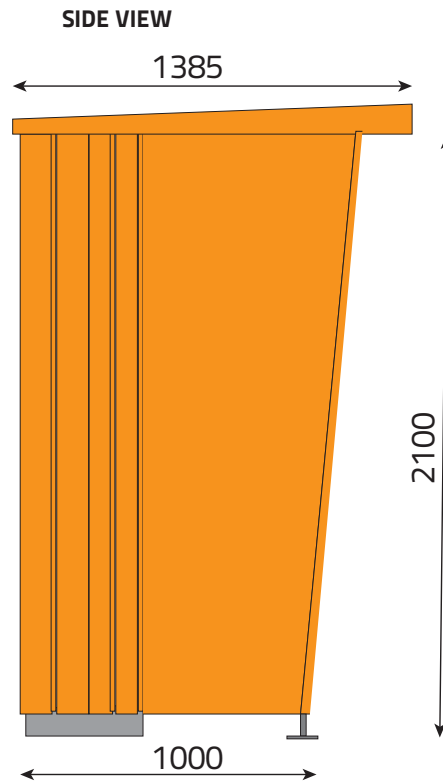

TopLinePlus Kiosküberdachung

Die TopLinePlus-Kiosküberdachung schützt den Zahlungsterminal vor den Witterungsumständen und optimiert somit die Benutzerfreundlichkeit.

- Überdachung aus 2 mm dickem beschichtetem Aluminium gefertigt, mit UV-beständiger Pulverlackierung. Die gesamte Überdachung ist korrosionsfest.
- Konstruktion aus zwei Seitenwänden, einer Teilrückwand für freien Zugang zur Bedienungstür und einer Dachkonstruktion. Das Dachelement ist größer als das Gehäuse und läuft schräg nach hinten ab, damit der Benutzer bzw. der Zahlungsterminal vor Niederschlag geschützt sind und das Wasser an der Rückseite abläuft.
- Mit zwei höhenverstellbaren Stützen zur einfachen Befestigung auf abschüssigem Untergrund.
- **Standardfarben:** grau (RAL 9006) oder orange (RAL 2000), andere Farben auf Anfrage.
- Verschiedene Verankerungspunkte für eine robuste Montage an einem vorhandenen Fertigsokkel.
- **Garantie:** 2 Jahre

Abmessungen

Kiosküberdachung für den TopLinePlus Kiosk

22-08-2017 ▪ Die Angaben können ohne vorherige Ankündigung geändert werden.