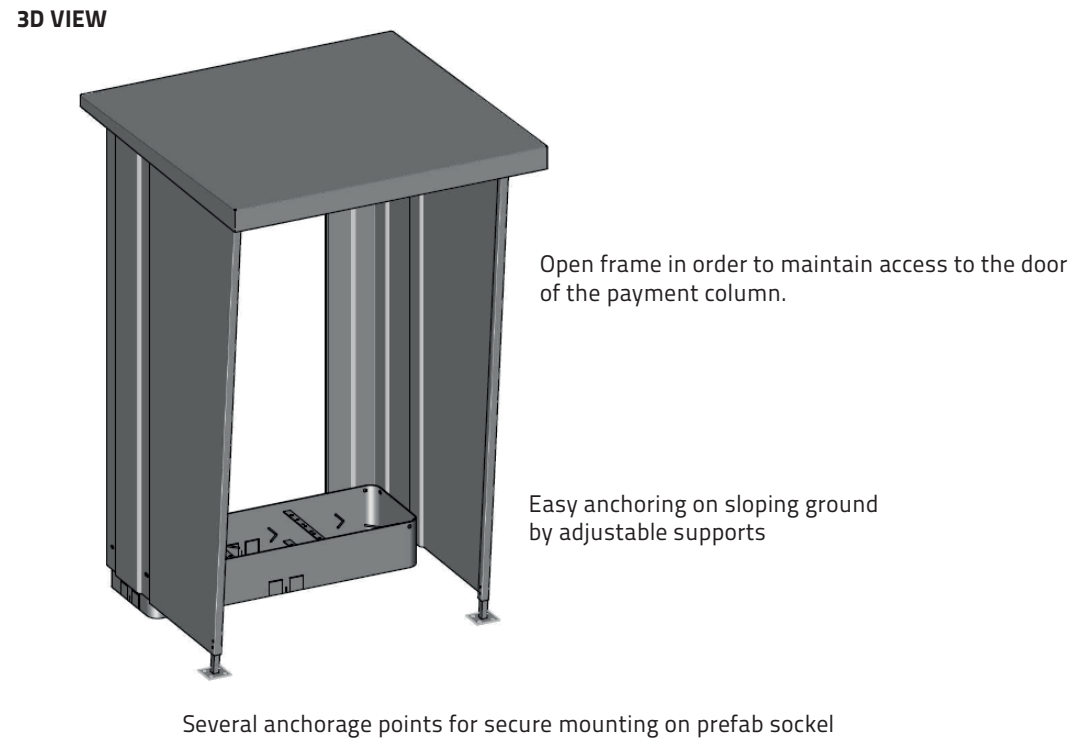

TopLinePlus Kiosküberdachung

Die TopLinePlus-Kiosküberdachung schützt den Zahlungsterminal vor den Witterungsumständen und optimiert somit die Benutzerfreundlichkeit.

- Überdachung aus 2 mm dickem beschichtetem Aluminium gefertigt, mit UV-beständiger Pulverlackierung. Die gesamte Überdachung ist korrosionsfest.
- Konstruktion aus zwei Seitenwänden, einer Teilrückwand für freien Zugang zur Bedienungstür und einer Dachkonstruktion. Das Dachelement ist größer als das Gehäuse und läuft schräg nach hinten ab, damit der Benutzer bzw. der Zahlungsterminal vor Niederschlag geschützt sind und das Wasser an der Rückseite abläuft.
- Mit zwei höhenverstellbaren Stützen zur einfachen Befestigung auf abschüssigem Untergrund.
- **Standardfarben:** grau (RAL 9006) oder orange (RAL 2000), andere Farben auf Anfrage.
- Verschiedene Verankerungspunkte für eine robuste Montage an einem vorhandenen Fertigsokkel.
- **Garantie:** 2 Jahre

Abmessungen

Kiosküberdachung für den TopLinePlus Kiosk

22-08-2017 ▪ Die Angaben können ohne vorherige Ankündigung geändert werden.