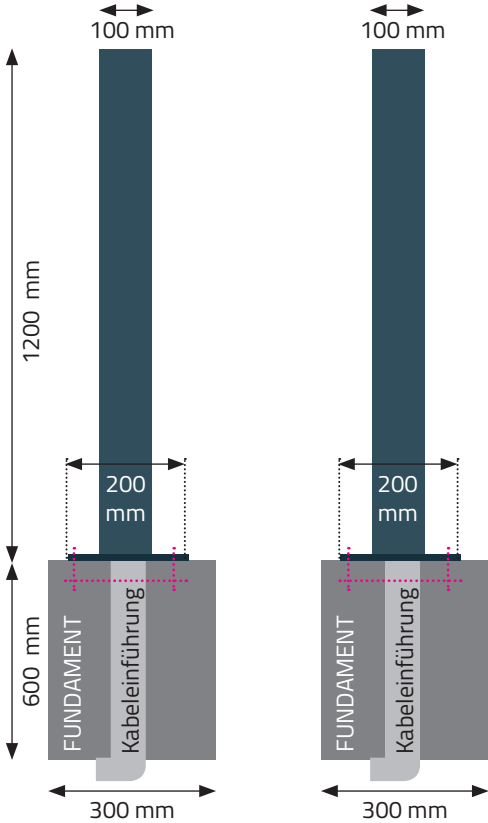

Höhe	1,2 m	1,8 m	2,4 m	3,5 m	4 m	4,5 m	5 m
Farbe	Standard RAL 7016 ■						
Gehäuse	extrudiertem Aluminium, 3 mm dick						
Abmessungen Säule	100 mm x 100 mm						
Konstruktion	Geschweißte Konstruktion						
Befestigung am Untergrund	mit Keilschrauben oder Gewindestangen						
Gewicht (Kg) ±	4,7	6,7	8,7	12,8	13,8	14,8	15,8
Abmessungen Fußplatte	200 mm x 200 mm				400 mm x 400 mm		
IP-Schutzart	55						
Garantie	2 Jahre						

Abmessungen Fußplatte:

200 x 200 mm

400 x 400 mm

Alphatronics[®]
Innovators in Access Technology

14-02-2019 ▪ Die Angaben können ohne vorherige Ankündigung geändert werden.

Copyright Alphatronics

Brandstraat 8a / 9160 Lokeren - Belgien ▪ T. +32 9 340 54 70 ▪ www.alphatronics.be ▪ info@alphatronics.be

Abmessungen

BaseLine

Seitenansicht

Vorderansicht

BaseLine - Kamera Säule

Seitenansicht

Vorderansicht

Seitenansicht