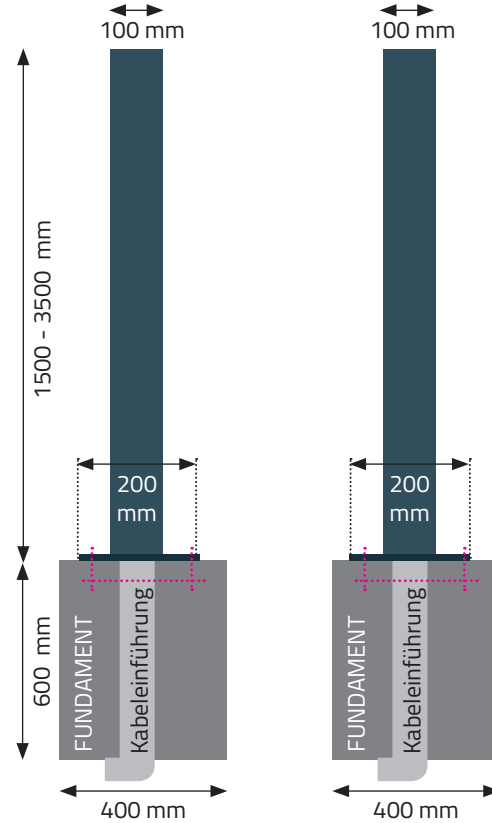

Höhe	1,2 m	1,8 m	2,4 m	3,5 m	4 m	4,5 m	5 m
Farbe	Standard RAL 7016 ■						
Gehäuse	extrudiertem Aluminium, 3 mm dick						
Abmessungen Säule	100 mm x 100 mm						
Konstruktion	Geschweißte Konstruktion						
Befestigung am Untergrund	mit Keilschrauben oder Gewindestangen						
Gewicht (Kg) ±	4,7	6,7	8,7	12,8	13,8	14,8	15,8
Abmessungen Fußplatte	200 mm x 200 mm				400 mm x 400 mm		
IP-Schutzart	55						
Garantie	2 Jahre						

Abmessungen Fußplatte:

200 x 200 mm

400 x 400 mm

Alphatronics[®]
Innovators in Access Technology

14-02-2019 ▪ Die Angaben können ohne vorherige Ankündigung geändert werden.

Copyright Alphatronics

Brandstraat 8a / 9160 Lokeren - Belgien ▪ T. +32 9 340 54 70 ▪ www.alphatronics.be ▪ info@alphatronics.be

Abmessungen

BaseLine

Seitenansicht

Vorderansicht

BaseLine - Kamera Säule

Seitenansicht

Vorderansicht

Seitenansicht