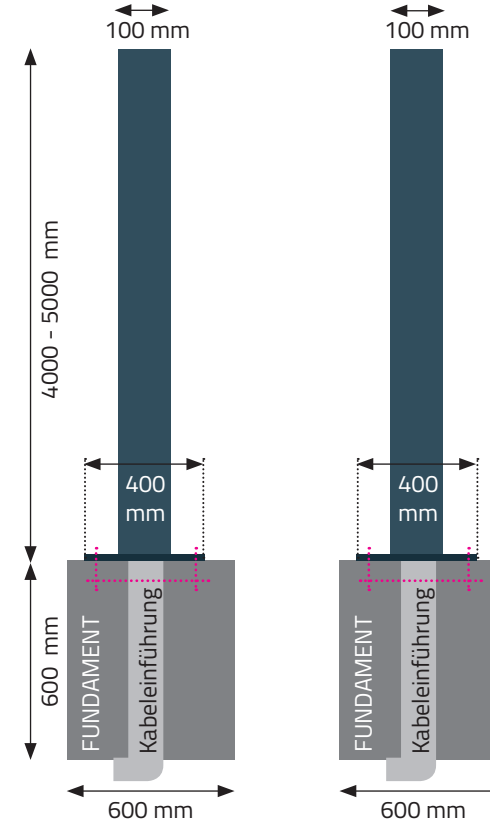

Seitenansicht

Vorderansicht

14-02-2019 ▪ Die Angaben können ohne vorherige Ankündigung geändert werden.