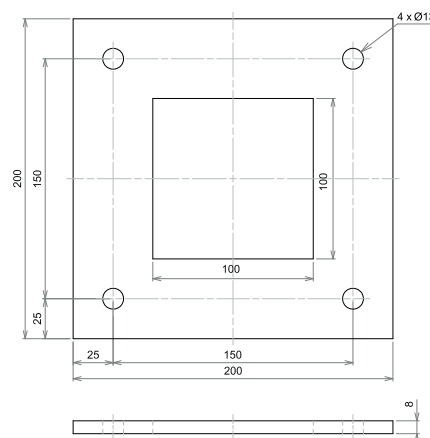

BaseLine

Multifunktionelle Säule zur Befestigung von Zugangskontrolle, Fotozelle, Sprechanlage, Kamera...

- Die Säule ist aus dickem extrudiertem Aluminium gefertigt.
- Standardfarben: anthrazit** (RAL 7016)
- Einfache** Installation.
- In **verschiedenen Höhen** erhältlich.
- Keine Wartung

Höhe	1,2 m	1,8 m	2,4 m	3,5 m	4 m	4,5 m	5 m
Farbe	Standard RAL 7016 ■						
Gehäuse	extrudiertem Aluminium, 3 mm dick						
Abmessungen Säule	100 mm x 100 mm						
Konstruktion	Geschweißte Konstruktion						
Befestigung am Untergrund	mit Keilschrauben oder Gewindestangen						
Gewicht (Kg) ±	4,7	6,7	8,7	12,8	13,8	14,8	15,8
Abmessungen Fußplatte	200 mm x 200 mm				400 mm x 400 mm		
IP-Schutzart	55						
Garantie	2 Jahre						

Abmessungen Fußplatte:

200 x 200 mm

400 x 400 mm

Alphatronics[®]
Innovators in Access Technology

14-02-2019 ▪ Die Angaben können ohne vorherige Ankündigung geändert werden.

Copyright Alphatronics

Brandstraat 8a / 9160 Lokeren - Belgien ▪ T. +32 9 340 54 70 ▪ www.alphatronics.be ▪ info@alphatronics.be

Abmessungen

BaseLine

Seitenansicht

Vorderansicht

BaseLine - Kamera Säule

Seitenansicht

Vorderansicht

Seitenansicht