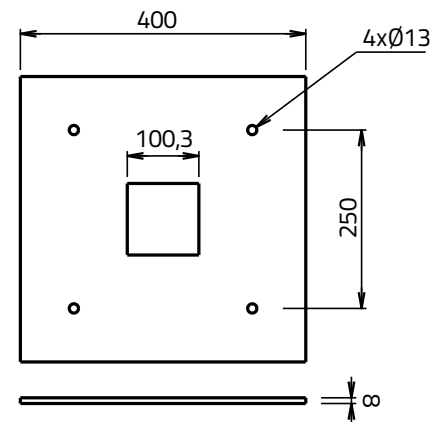

BaseLine

Multifunktionelle Säule zur Befestigung von Zugangskontrolle, Fotozelle, Sprechanlage, Kamera...

- Die Säule ist aus dickem extrudiertem Aluminium gefertigt.
- Standardfarben: anthrazit** (RAL 7016)
- Einfache** Installation.
- In **verschiedenen Höhen** erhältlich.
- Keine Wartung

Höhe	1,2 m	1,8 m	2,4 m	3,5 m	4 m	4,5 m	5 m
Farbe	Standard RAL 7016 ■						
Gehäuse	extrudiertem Aluminium, 3 mm dick						
Abmessungen Säule	100 mm x 100 mm						
Konstruktion	Geschweißte Konstruktion						
Befestigung am Untergrund	mit Keilschrauben oder Gewindestangen						
Gewicht (Kg) ±	4,7	6,7	8,7	12,8	13,8	14,8	15,8
Abmessungen Fußplatte	200 mm x 200 mm				400 mm x 400 mm		
IP-Schutzart	55						
Garantie	2 Jahre						

Abmessungen Fußplatte:

200 x 200 mm

400 x 400 mm

Alphatronics[®]
Innovators in Access Technology

14-02-2019 ▪ Die Angaben können ohne vorherige Ankündigung geändert werden.

Copyright Alphatronics

Brandstraat 8a / 9160 Lokeren - Belgien ▪ T. +32 9 340 54 70 ▪ www.alphatronics.be ▪ info@alphatronics.be

Abmessungen

BaseLine

Seitenansicht

Vorderansicht

BaseLine - Kamera Säule

Seitenansicht

Vorderansicht

Seitenansicht